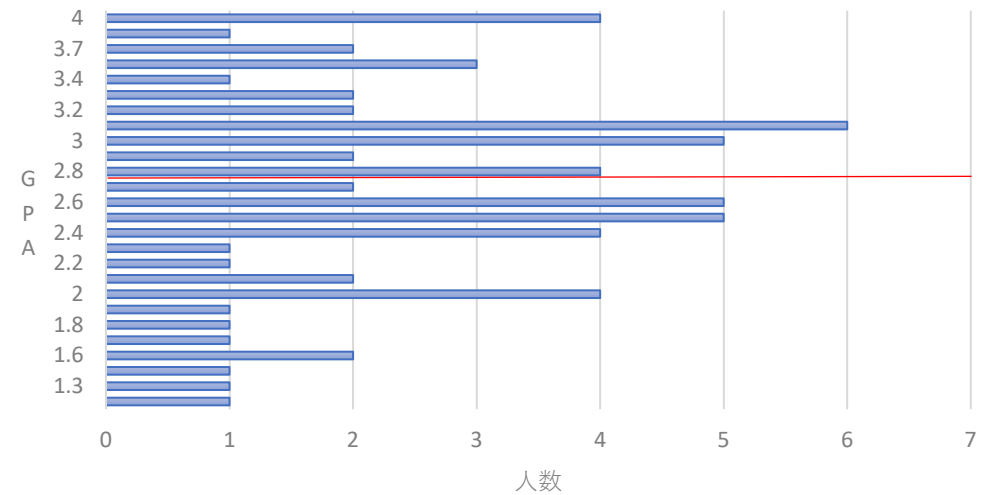

2022年度経営ネットワーク学科1年次GPA

上位1/2

2.714063