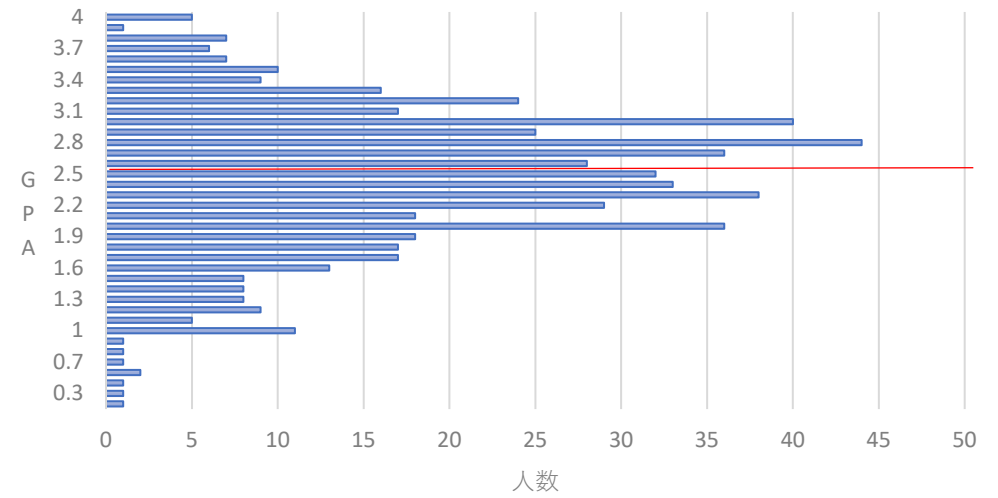

2022年度システム情報学科3年次GPA

上位1/2

2.511404