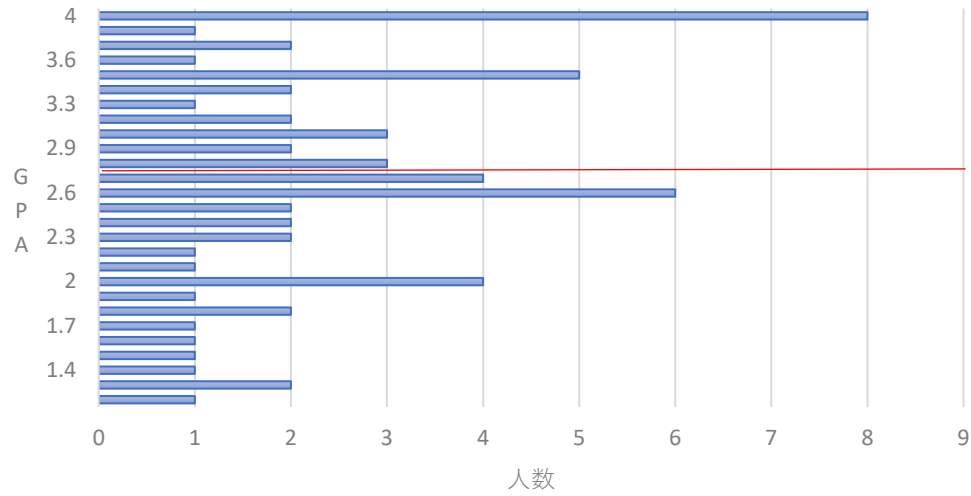

2022年度経営ネットワーク学科4年次GPA

上位1/2

2.762903

2022年度経営ネットワーク学科3年次GPA

上位1/2

2.583333

2022年度経営ネットワーク学科2年次GPA

上位1/2