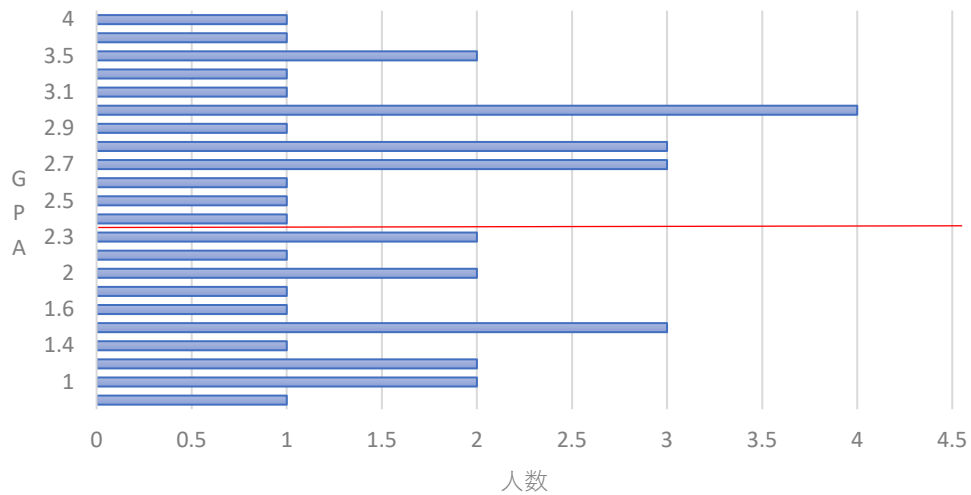

2022年度経営ネットワーク学科2年次GPA

2022年度システム情報学科4年次GPA

上位1/2

2.361111