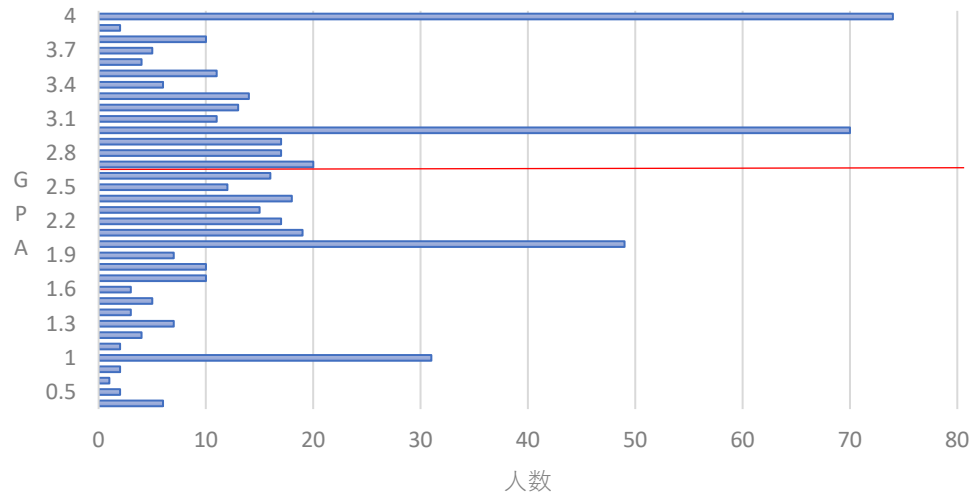

2.361111

2022年度経営ネットワーク学科1年次GPA

上位1/2

2.714063

2022年度システム情報学科4年次GPA

上位1/2

2.643665

2022年度システム情報学科3年次GPA