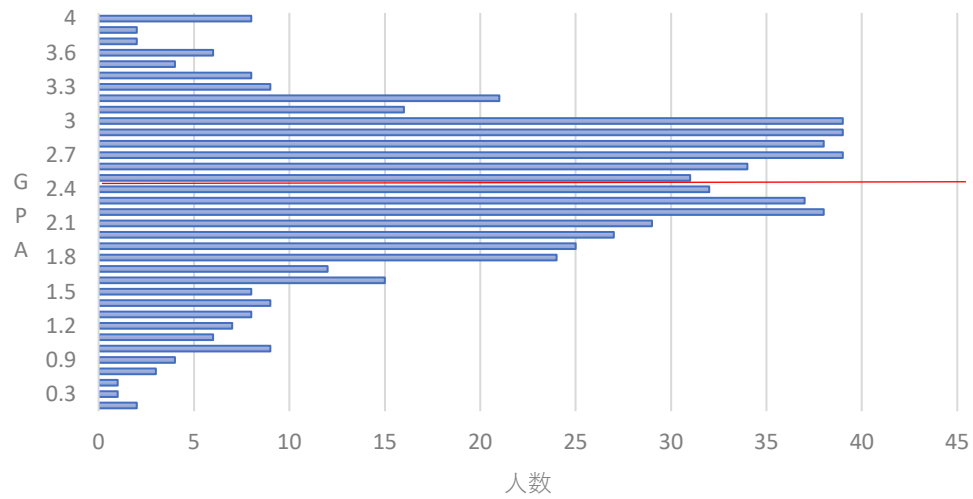

上位1/2

2.511404

2022年度システム情報学科2年次GPA

上位1/2

2.453528

2022年度システム情報学科1年次GPA

上位1/2

2.523147