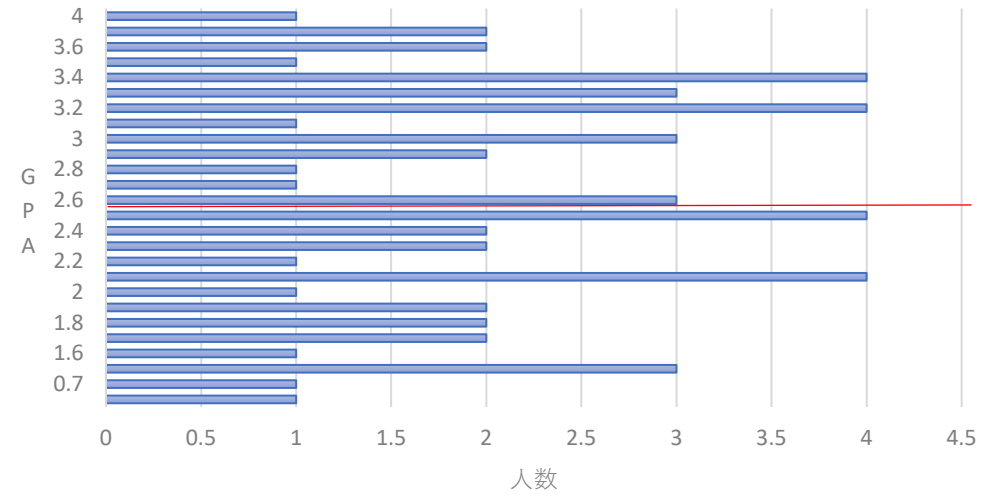

2022年度経営ネットワーク学科4年次GPA

上位1/2

2.762903

2022年度経営ネットワーク学科3年次GPA

上位1/2

2.583333

2022年度経営ネットワーク学科2年次GPA

上位1/2